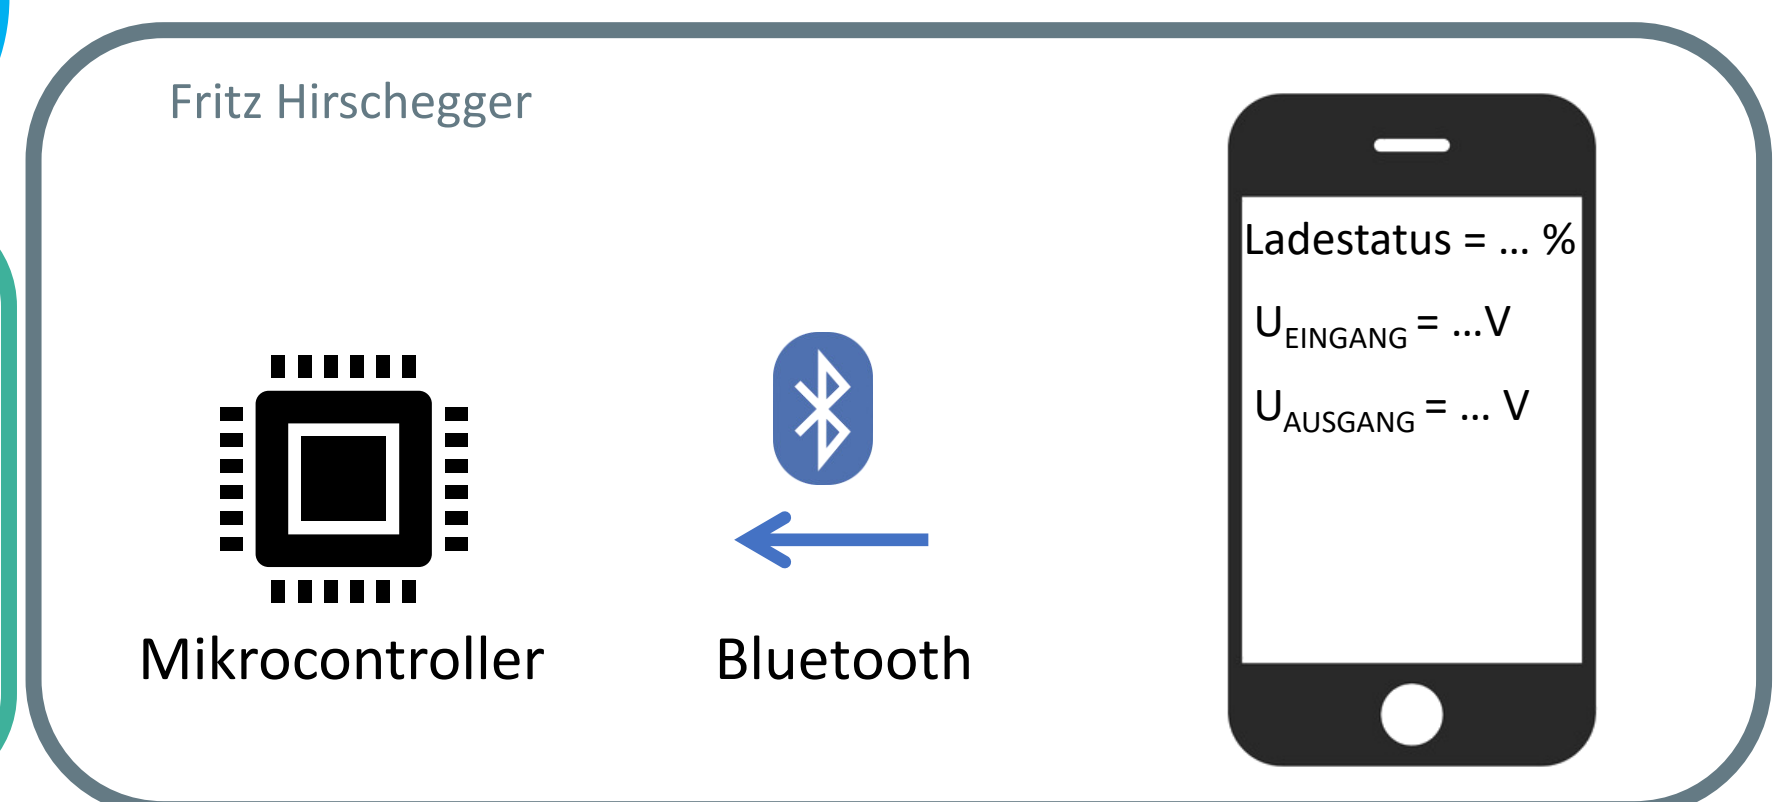

SUNE

SUNcharged Energystorage

PROJEKTIDEE

SUNE ist eine innovative Lösung, die ein autarkes Inselsystem zum Aufladen von Laptops und Smartphones bietet und z. B. für Camping- oder Angeltrips verwendet werden kann.

FUNKTIONSWEISE

Das Inselsystem kann auf verschiedene Weise mit Energie versorgt werden:

- **PV-Panel:** Ein variabel aufstellbares Panel ermöglicht eine optimale Ausrichtung zur Sonne.
- **230V-Steckdose:** Diese ermöglicht eine Schnellladung des Energiespeichers auch ohne Sonnenenergie
- **12V-Stecker:** Damit wird die Nachladung des eingebauten Akkus auch in einem Fahrzeug ermöglicht.

TECH-FACTS

- Smarte Systemsteuerung mittels Mikrocontroller
- LED-Anzeige zum Status der Smartphone-Kopplung
- Überwachung der Messdaten und des Ladezustands in Echtzeit
- Laderegler für eine stabile Stromversorgung
- USB-C Fast-Charging für Power Devices
- Langlebiges und widerstandsfähiges Gehäuse